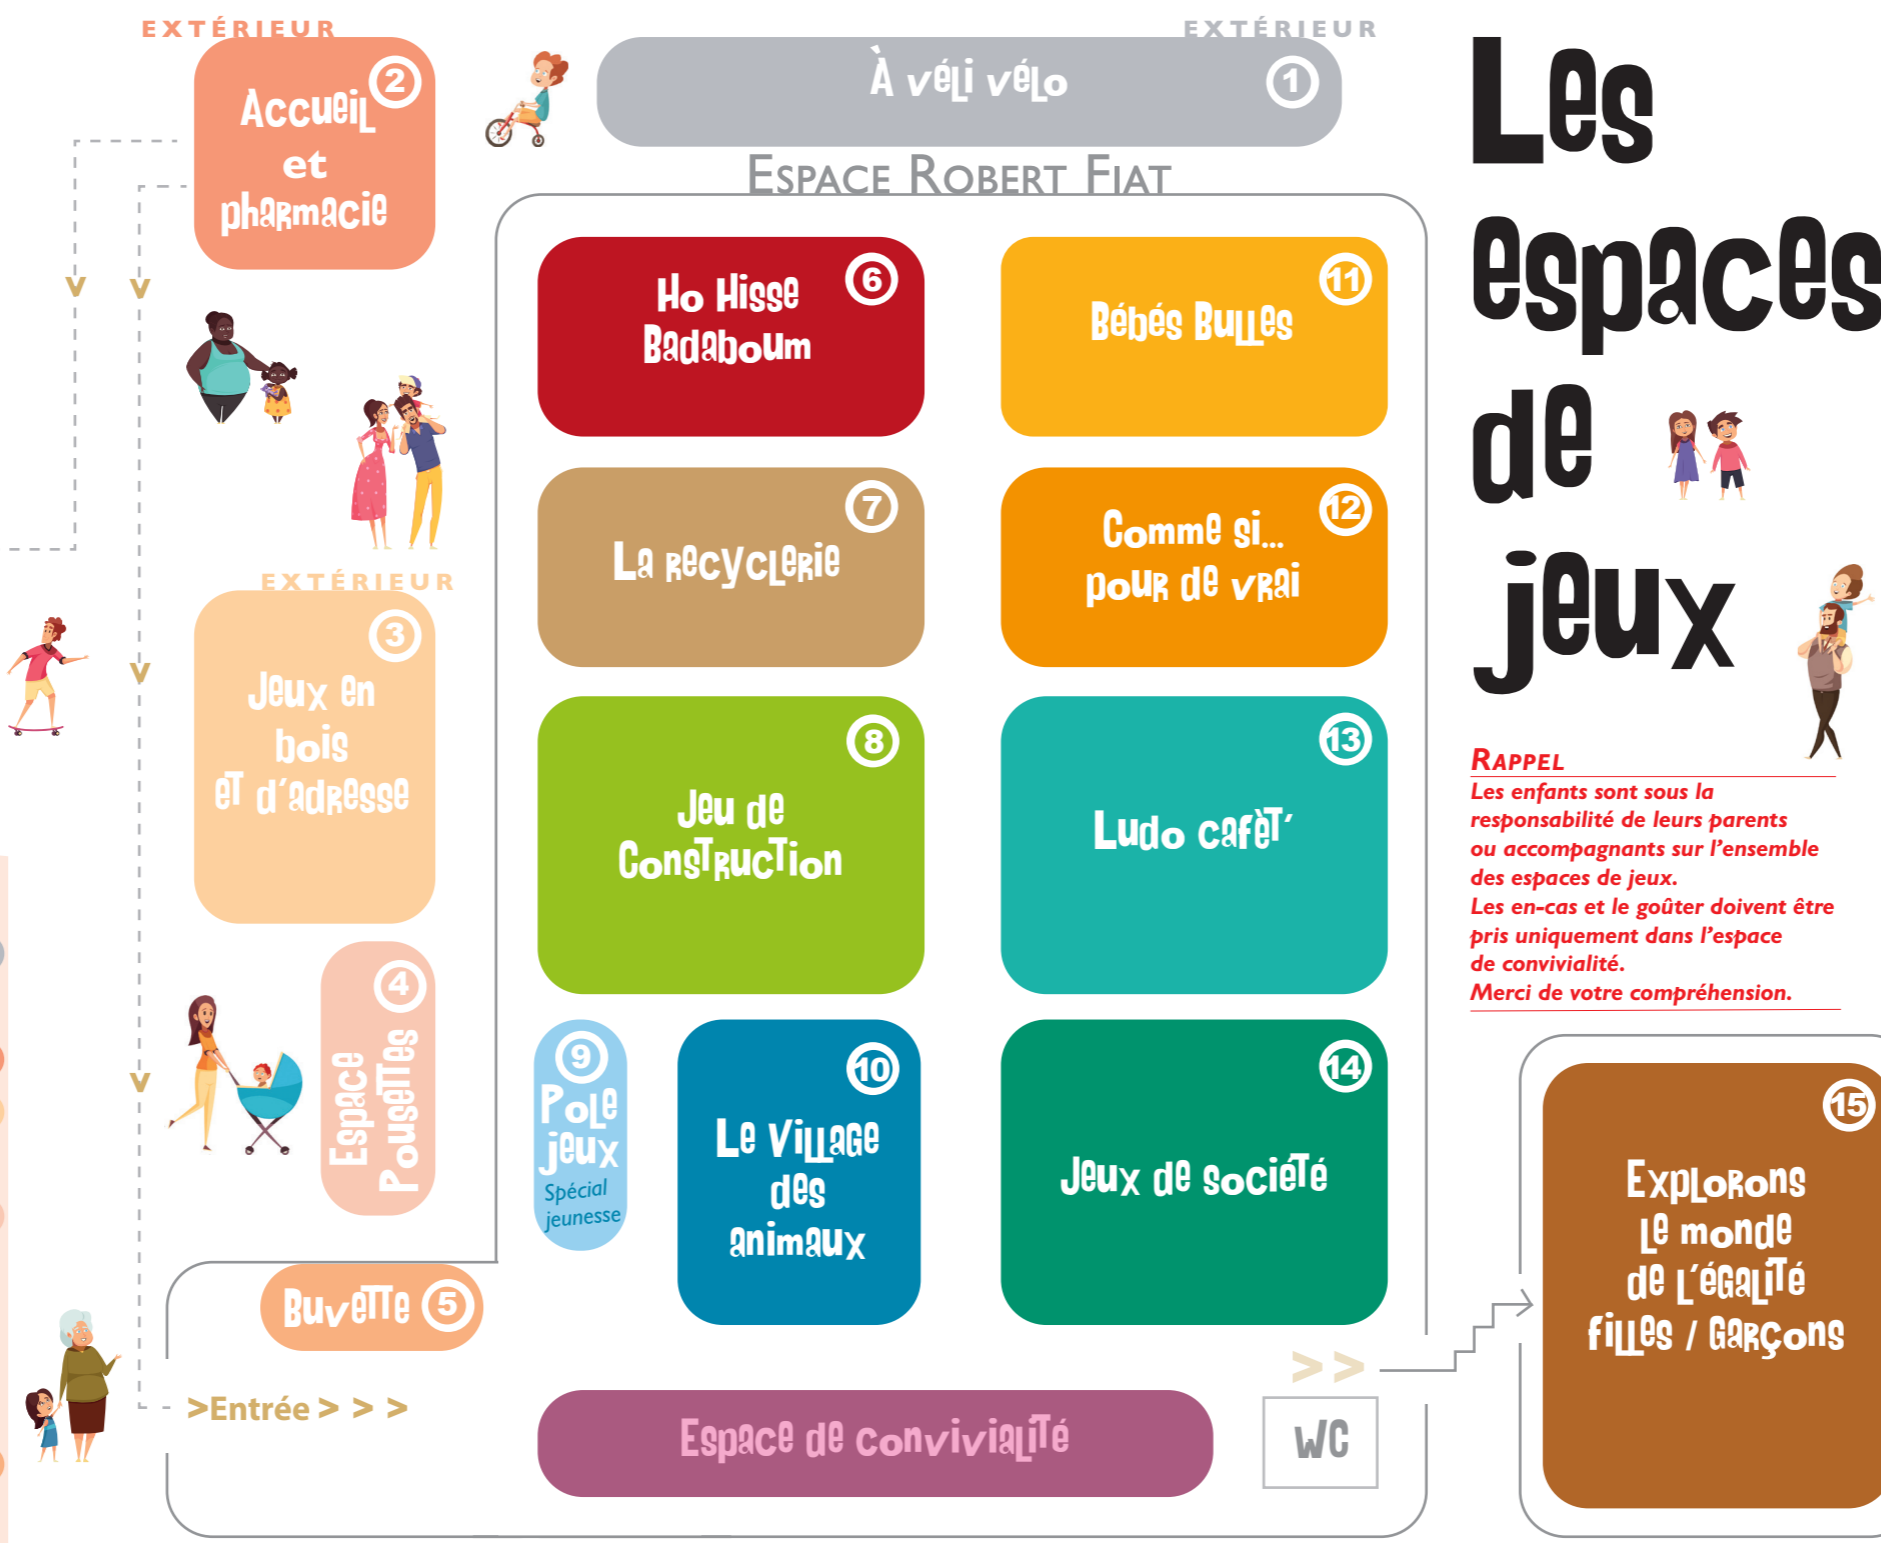

**Escape Game** 16

**Monopoly des inégalités** 17

**Jeu de rôle** 18

**War Game** 19

**À L'EXTÉRIEUR**

- À Véli Vélo** > jusqu'à 3 ans 1  
Petit parcours sur 2, 3 ou 4 roues pour rouler, tourner, freiner et se faire plaisir cheveux au vent !
- Accueil et pharmacie** 2
- Jeux en bois et d'adresse** 3  
Des jeux traditionnels pour se défier, se concentrer et s'amuser (à partir de 5 ans)
- Espace poussettes** 4  
Espace surveillé pour les poussettes à disposition des familles de 9h à 12h et de 14h à 18h  
*Les jeux extérieurs peuvent être annulés en cas de météo défavorable.*

**PRÈS DE L'ENTRÉE**

- Buvette** 5  
Boissons et petite restauration sur place sont proposés de 9h à 19h par les associations de parents d'élèves.