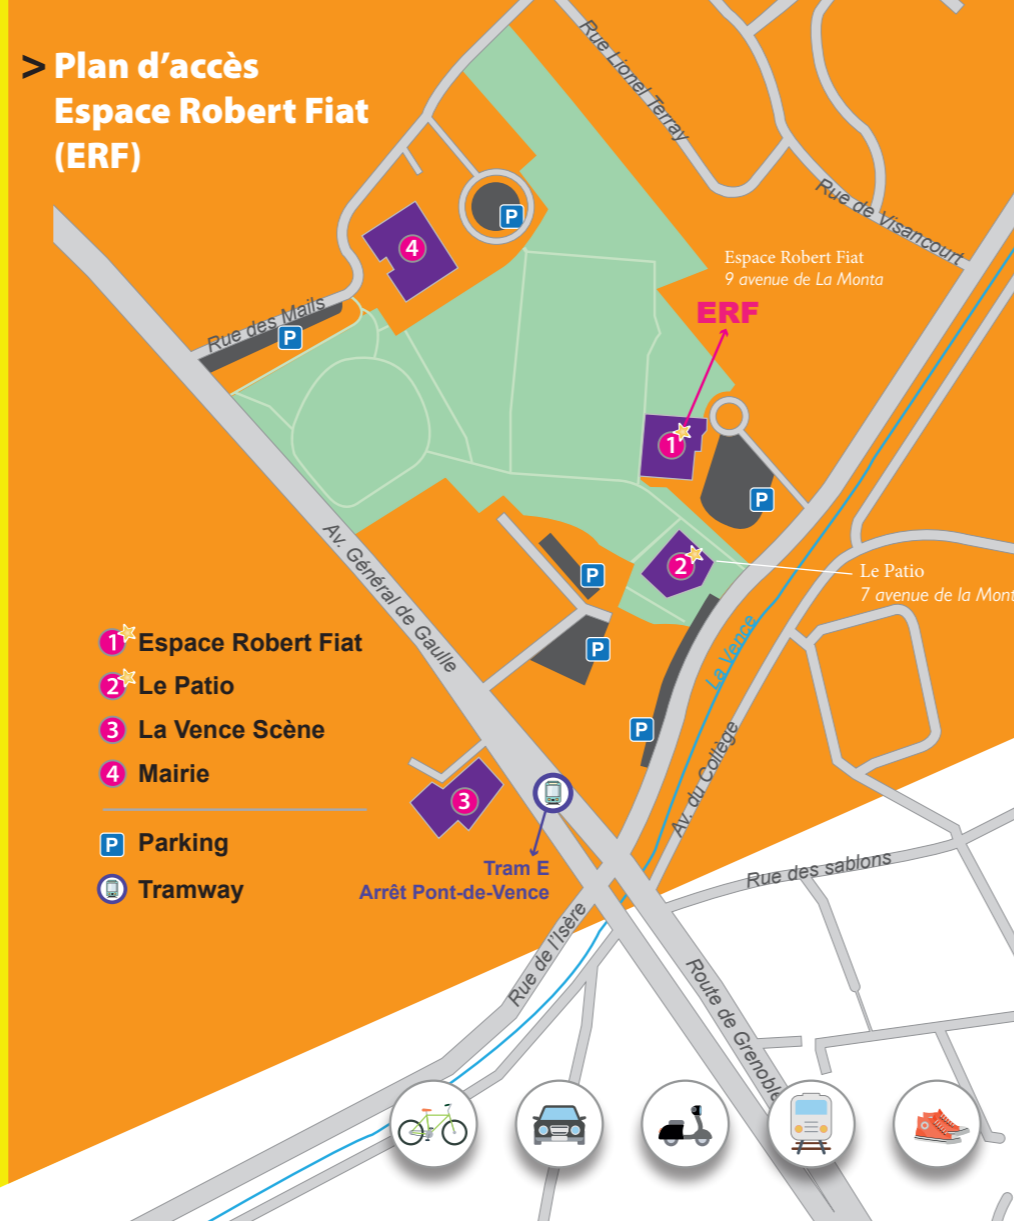

**PRÈS DE L'ENTRÉE**

- Buvette** 5  
Boissons et petite restauration sur place sont proposés de 9h à 19h par les associations de parents d'élèves.

## ➔ AU PATIO !

- 16** **Escape Game « Mystère »**  
> À partir de 10 ans  
● 14h-19h (dernier départ à 18h10)  
Viens découvrir le nouveau Escape Game "made in Patio" ! Par équipe de 5.  
Durée : 40 min  
Sur inscription au Pôle Jeunesse (04 76 56 59 80) à partir du 20 mars ou le jour même à l'Espace Robert Fiat à partir de 13h.
- 17** **Monopoly des inégalités**  
> De 9 à 13 ans  
● 14h-18h  
Un grand jeu collectif à destination des enfants et des jeunes, du CMI à la 5<sup>e</sup>.  
Sur inscription à l'Espace Robert Fiat de 9h à 16h30
- 18** **Jeu de rôle**  
> À partir de 11 ans  
● 14h-19h (8 sessions)  
Viens interpréter un personnage (fictif) et influence le cours de l'intrigue. En tant que participant, c'est comme vivre un film du point de vue des personnages principaux !  
Sur inscription à partir de 10h à l'Espace Robert Fiat.
- 19** **Wargame**  
> À partir de 10 ans  
● 14h-19h  
Un jeu de société qui simule des batailles historiques ou imaginaires, un jeu de stratégie et de tactique !

## Événement gratuit

**SAMEDI 6 AVRIL DE 9H À 19H**  
(jusqu'à 18h pour les espaces petite enfance)

**Concocté par les services et les associations de la ville, le « Jeu dans tous ses états » revient en 2024 avec encore plus d'espaces de jeux pour une journée à vivre en famille ou entre amis !**

## > Plan d'accès Espace Robert Fiat (ERF)

- 1 Espace Robert Fiat
  - 2 Le Patio
  - 3 La Vence Scène
  - 4 Mairie
- P Parking  
Tramway

Maison des Solidarités et des Familles

Renseignements : 04 76 56 05 40 - [centresocialmsf@mairie-st-egreve.fr](mailto:centresocialmsf@mairie-st-egreve.fr)